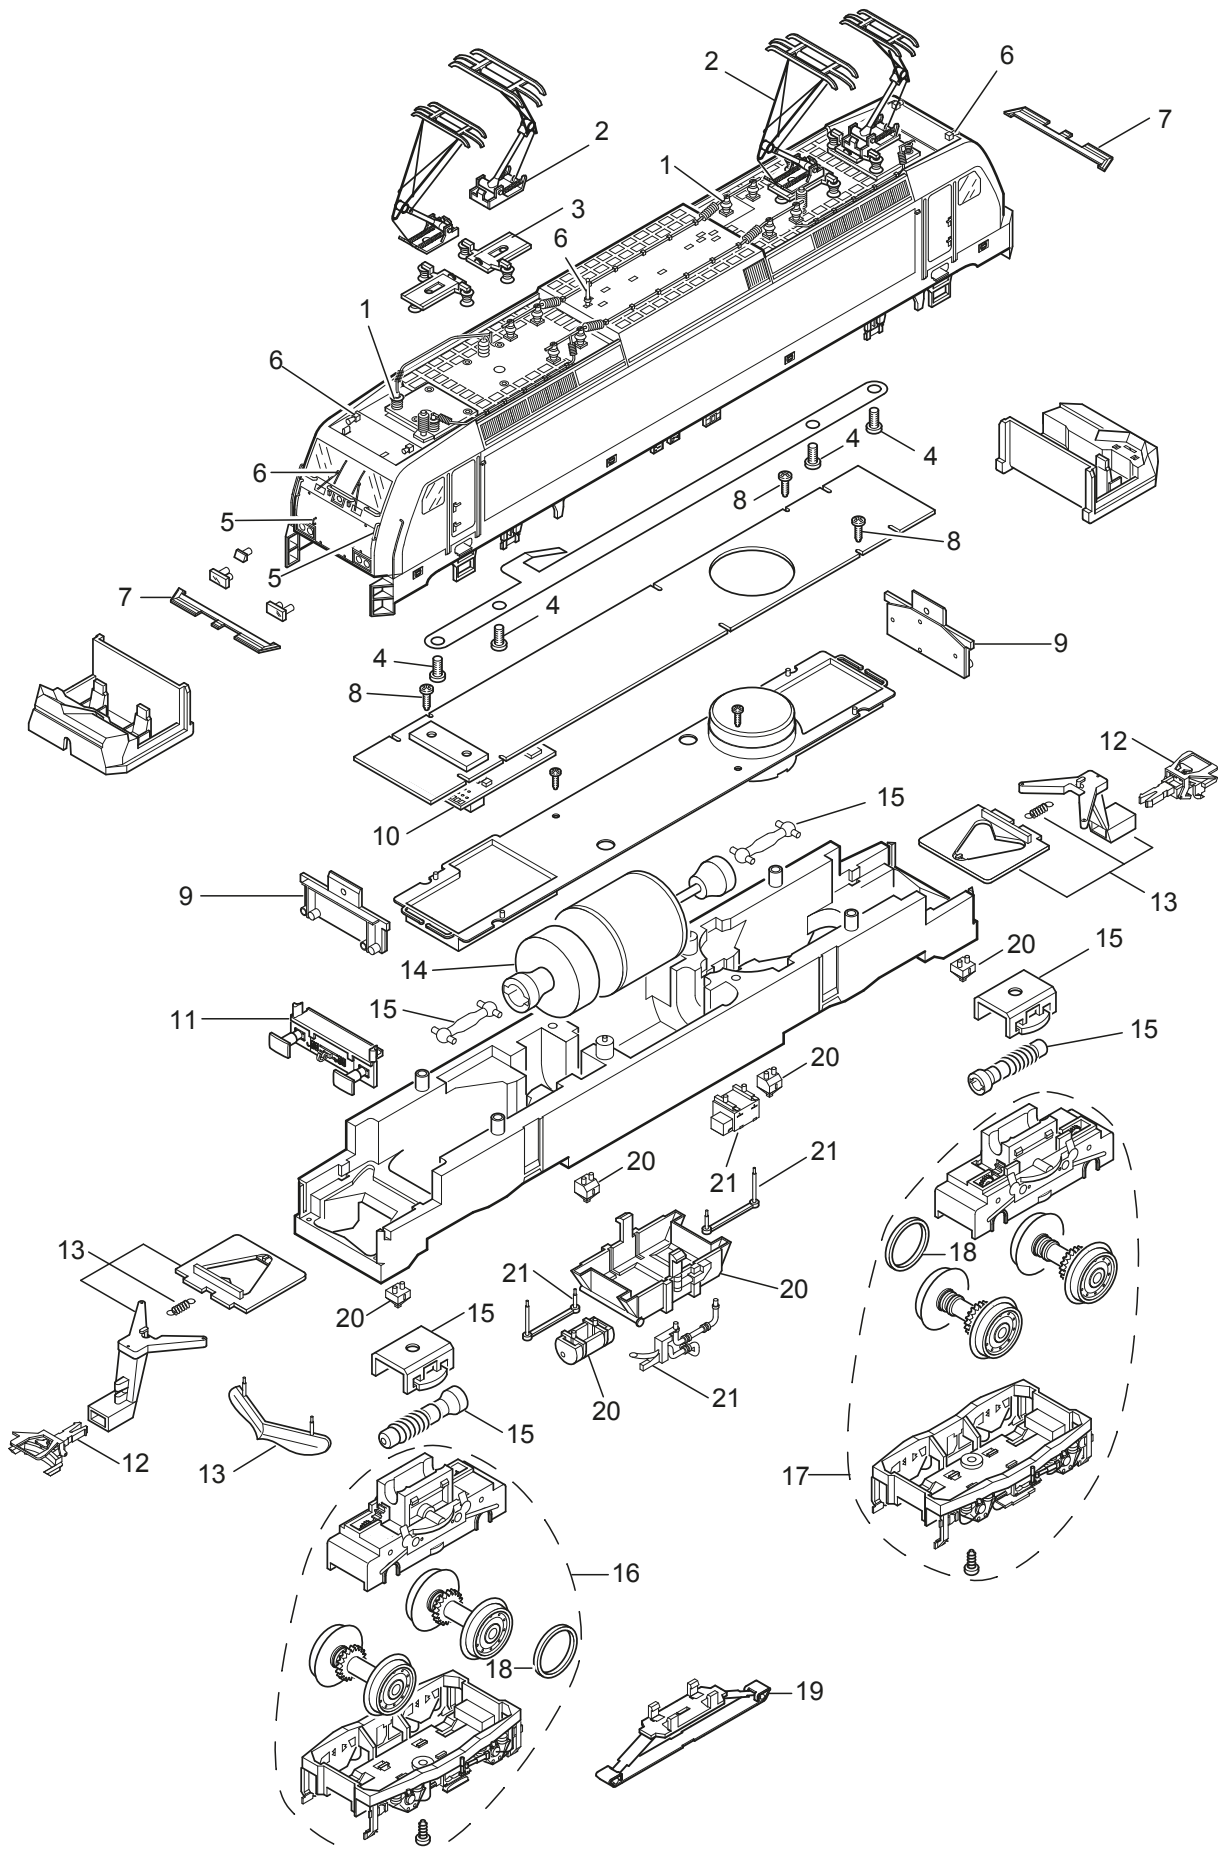

# Einzelteile der Lokomotive 37856

Details der Darstellung können von dem Modell abweichen.

# Einzelteile der Lokomotive 37856

Lfd. Nr.	Benennung	Bestell-Nr.
1	Steckteile Dach	E132 519
2	Einarm-Stromabnehmer	E610 677
3	Trägerisolation	E127 022
4	Schraube	E19 8011 00
5	Griffstangen	E132 523
6	Steckteile	E132 518
7	Tritt Pufferbohle	E127 036
8	Schraube	E786 750
9	Beleuchtungseinheit	E127 215
10	Decoder	337 893
11	Pufferbohlen	E133 900
12	Kurzkupplung	E701 630
13	Kupplungsaufnahme	E133 901
14	Motor	E199 476
15	Antriebseinheit	E133 902
16	Treibgestell vorne	E199 566
17	Treibgestell hinten	E235 176
18	Haftreifen	7 153
19	Schleifer	E206 370
20	Kästen	E132 524
21	Leitungen	E132 525
	Lautsprecher	E182 576